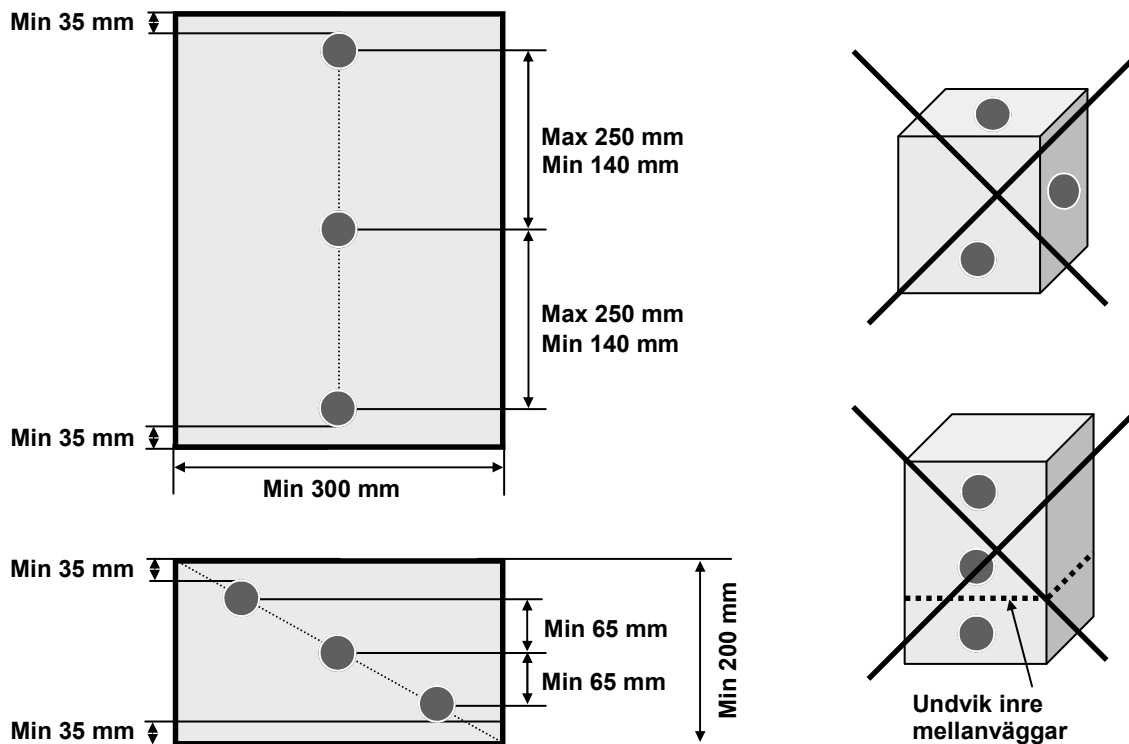

Gobius tankmätare med steglös mätning

Tankdimensioner, placering av sensorer och analoga instrument

4 nivåer med 3 sensorer