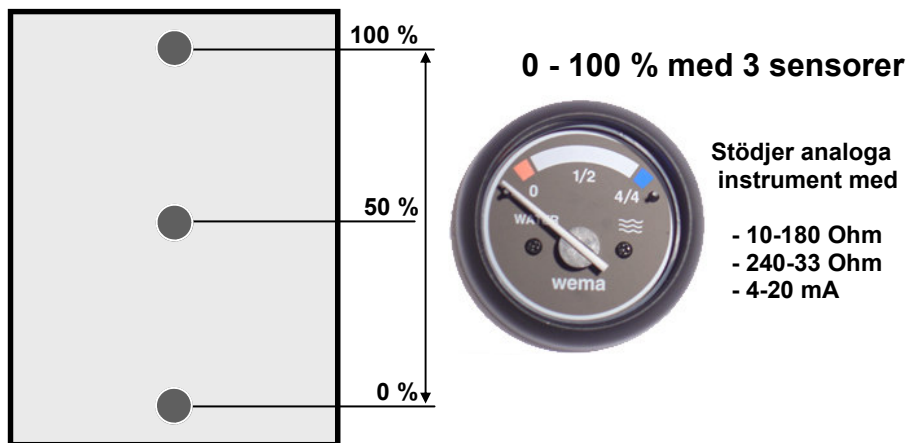

Gobius tankmätare med steglös mätning

Tankdimensioner, placering av sensorer och analoga instrument

4 nivåer med 3 sensorer